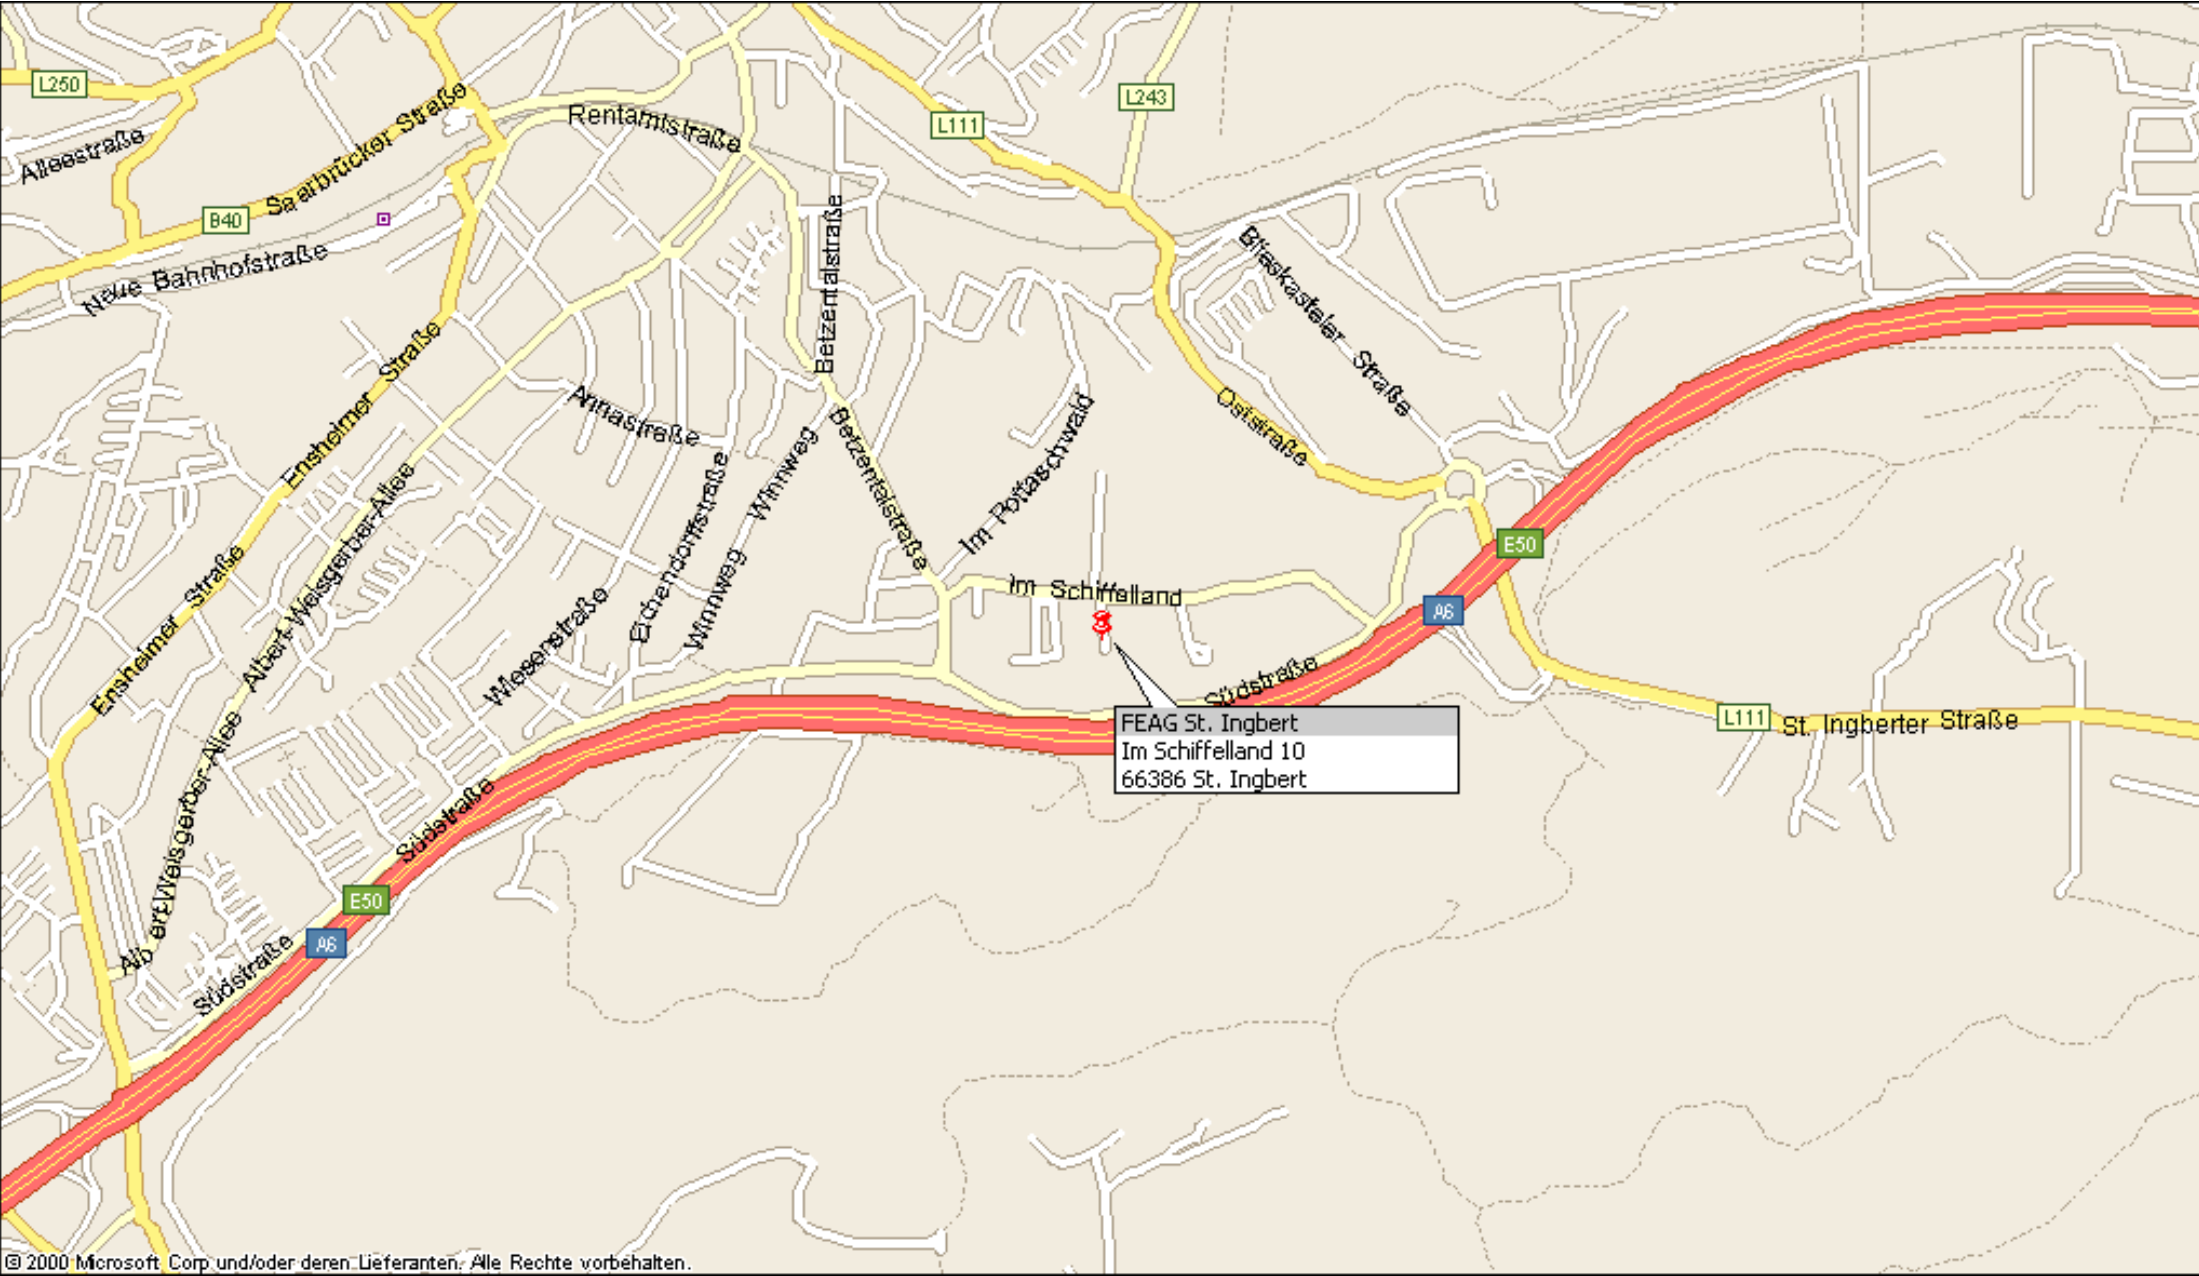

Lageplan FEAG St. Ingbert

Lageplan FEAG St. Ingbert

© 2000 Microsoft Corp und/oder deren Lieferanten. Alle Rechte vorbehalten.

Lageplan FEAG St. Ingbert

© 2000 Microsoft Corp und/oder deren Lieferanten. Alle Rechte vorbehalten.

- Mit dem Flugzeug:

Ab Flughafen in Saarbrücken-Ensheim mit Taxi / Leasingfahrzeug.

Auf der Flughafenstraße Richtung Autobahn fahren, auf die A6 bis zur nächsten Ausfahrt (6) „St. Ingbert Mitte“, dann wie unter „Mit dem Auto“.

- Mit dem Auto:

Die FEAG St. Ingbert GmbH liegt an der Autobahn A6 Mannheim-Saarbrücken, Autobahnausfahrt (6) „St. Ingbert Mitte“, dann am Kreisel 3. Ausfahrt am Mc Donalds (Südstraße) vorbei, dann nächste Straße rechts, dann nächste Straße links. Diese Straße heißt „im Schiffelland“. Das Gebäude befindet sich auf der linken Seite.