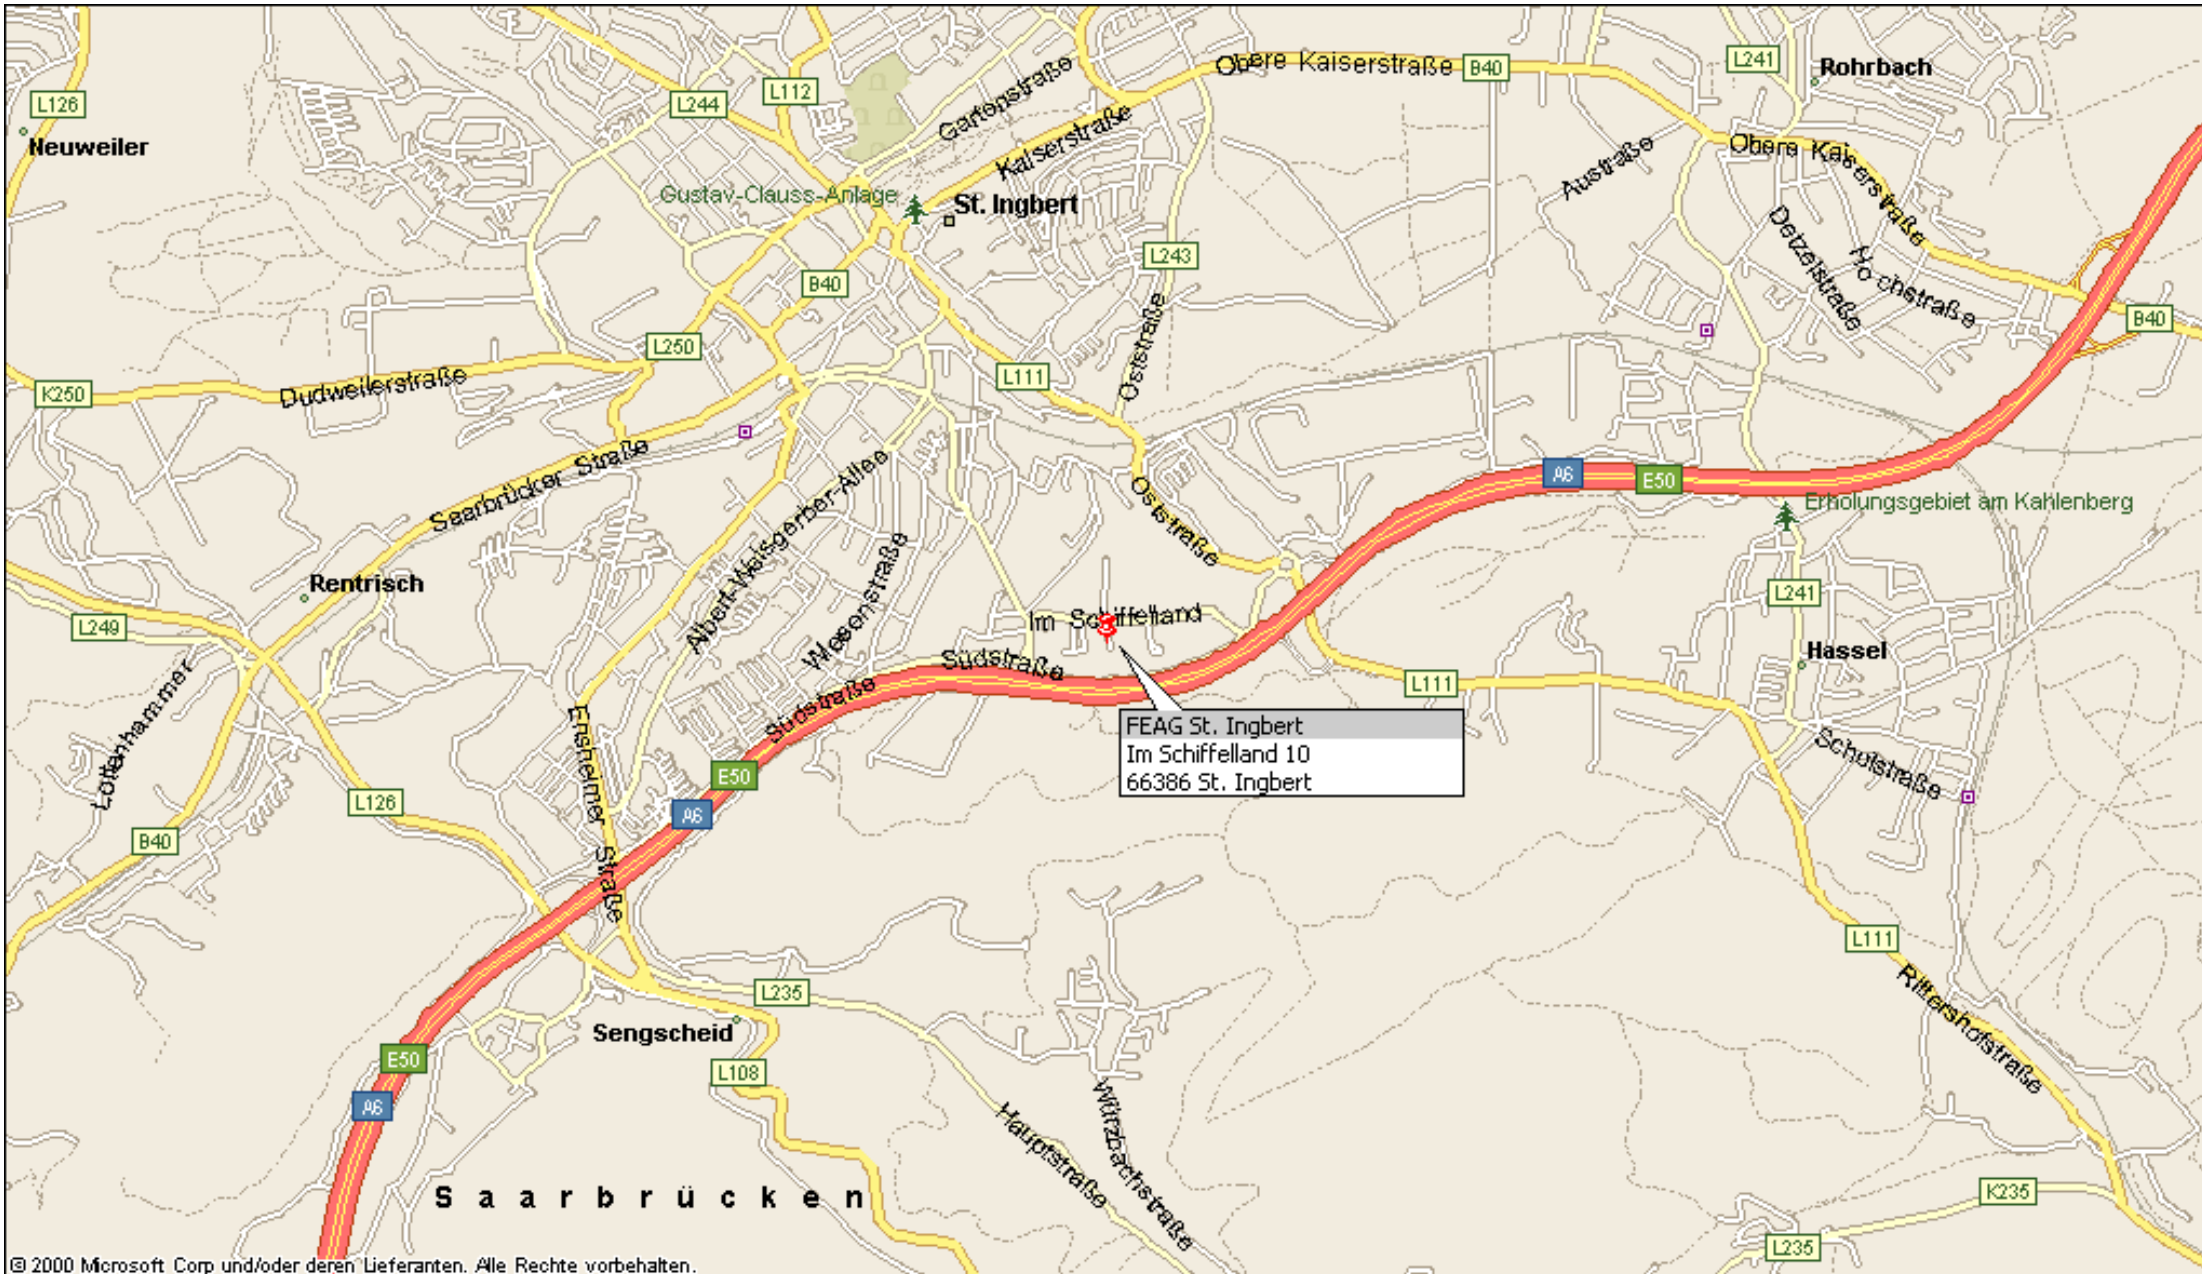

Lageplan FEAG St. Ingbert

Lageplan FEAG St. Ingbert

© 2000 Microsoft Corp und/oder deren Lieferanten. Alle Rechte vorbehalten.

Lageplan FEAG St. Ingbert

© 2000 Microsoft Corp und/oder deren Lieferanten. Alle Rechte vorbehalten.

- Mit dem Flugzeug:

Ab Flughafen in Saarbrücken-Ensheim mit Taxi / Leasingfahrzeug.

Auf der Flughafenstraße Richtung Autobahn fahren, auf die A6 bis zur nächsten Ausfahrt (6) „St. Ingbert Mitte“, dann wie unter „Mit dem Auto“.

- Mit dem Auto:

Die FEAG St. Ingbert GmbH liegt an der Autobahn A6 Mannheim-Saarbrücken, Autobahnausfahrt (6) „St. Ingbert Mitte“, dann am Kreisel 3. Ausfahrt am Mc Donalds (Südstraße) vorbei, dann nächste Straße rechts, dann nächste Straße links. Diese Straße heißt „im Schiffelland“. Das Gebäude befindet sich auf der linken Seite.