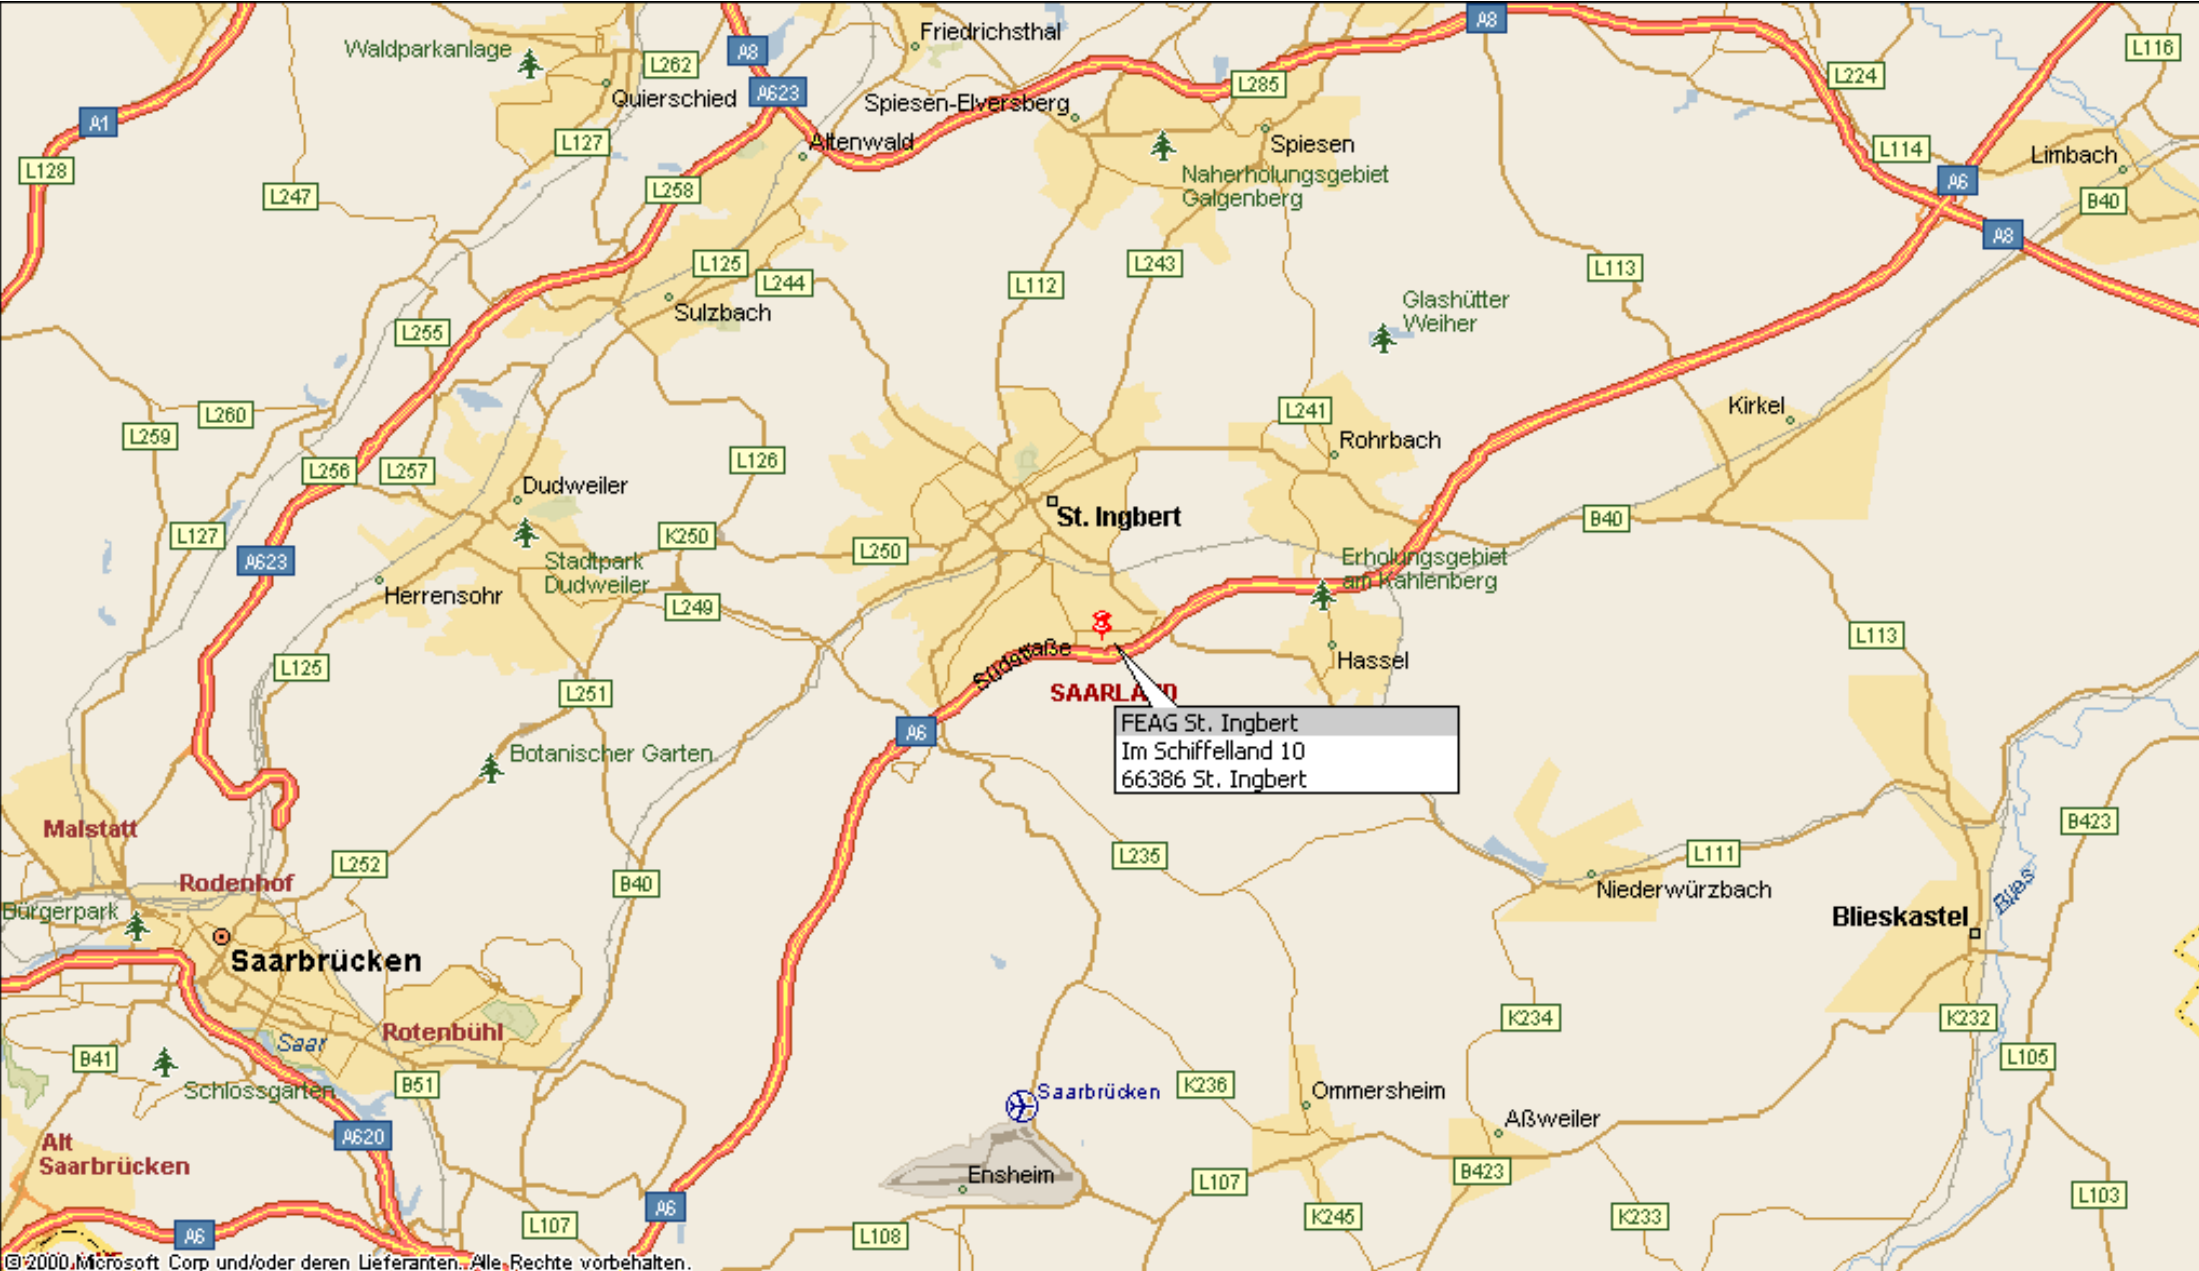

Lageplan FEAG St. Ingbert

Lageplan FEAG St. Ingbert

© 2000 Microsoft Corp und/oder deren Lieferanten. Alle Rechte vorbehalten.

Lageplan FEAG St. Ingbert

© 2000 Microsoft Corp und/oder deren Lieferanten. Alle Rechte vorbehalten.

- Mit dem Flugzeug:

Ab Flughafen in Saarbrücken-Ensheim mit Taxi / Leasingfahrzeug.

Auf der Flughafenstraße Richtung Autobahn fahren, auf die A6 bis zur nächsten Ausfahrt (6) „St. Ingbert Mitte“, dann wie unter „Mit dem Auto“.

- Mit dem Auto:

Die FEAG St. Ingbert GmbH liegt an der Autobahn A6 Mannheim-Saarbrücken, Autobahnausfahrt (6) „St. Ingbert Mitte“, dann am Kreisel 3. Ausfahrt am Mc Donalds (Südstraße) vorbei, dann nächste Straße rechts, dann nächste Straße links. Diese Straße heißt „im Schiffelland“. Das Gebäude befindet sich auf der linken Seite.