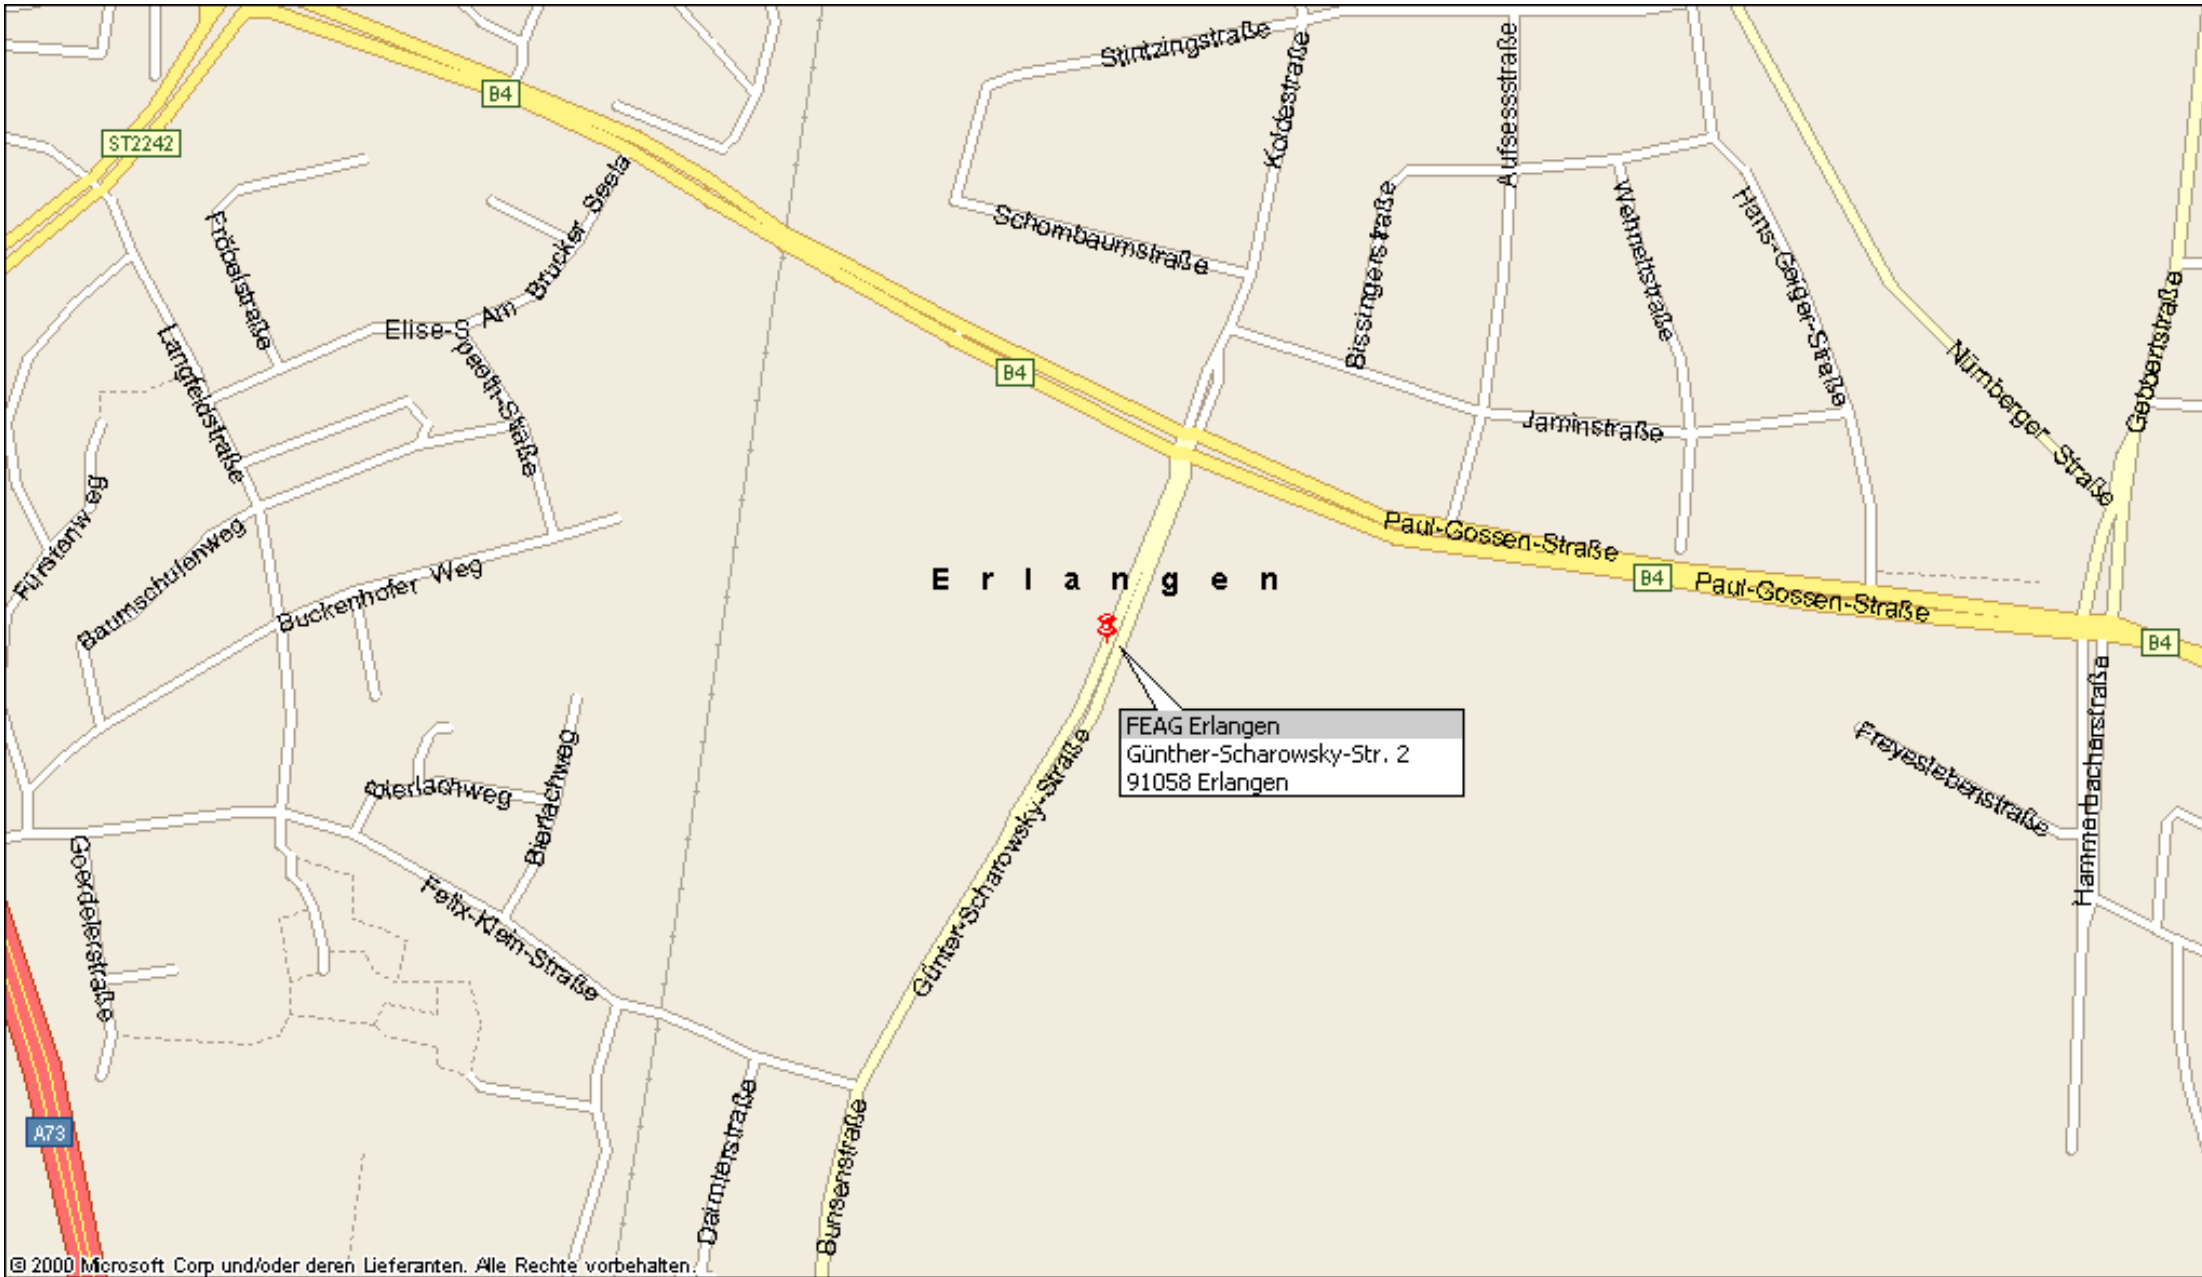

# Lageplan FEAG Erlangen

# Lageplan FEAG Erlangen

- Mit dem Flugzeug:

Vom Flughafen Nürnberg entweder mit Taxi oder mit einem Mietwagen auf die Erlanger Straße, dann 12,1 km in Richtung Erlangen fahren; an zweiter Kreuzung links abbiegen, dann nach 30 m rechts befindet sich die Pforte.

- Mit dem Auto:

Vom München / Frankfurt kommend auf der A9 bzw. A3, Ausfahrt (83)(15) „Fürth / Erlangen“ auf die A73 Richtung Erlangen, bei der Ausfahrt „Erlangen-Bruck“ die Stadtautobahn verlassen, danach bei der Kreuzung unten rechts fahren auf die Paul-Gossen-Straße, bei der 2. Kreuzung rechts in die Günther-Scharowsky-Str. einbiegen, nach 30 m rechts befindet sich die Pforte.

- Mit öffentlichen Verkehrsmitteln:

Vom Erlanger Bahnhof vom Bahnhofplatz mit Buslinie 281 / 286 bis zu Haltestelle Günther-Scharowsky-Str. Ost fahren.