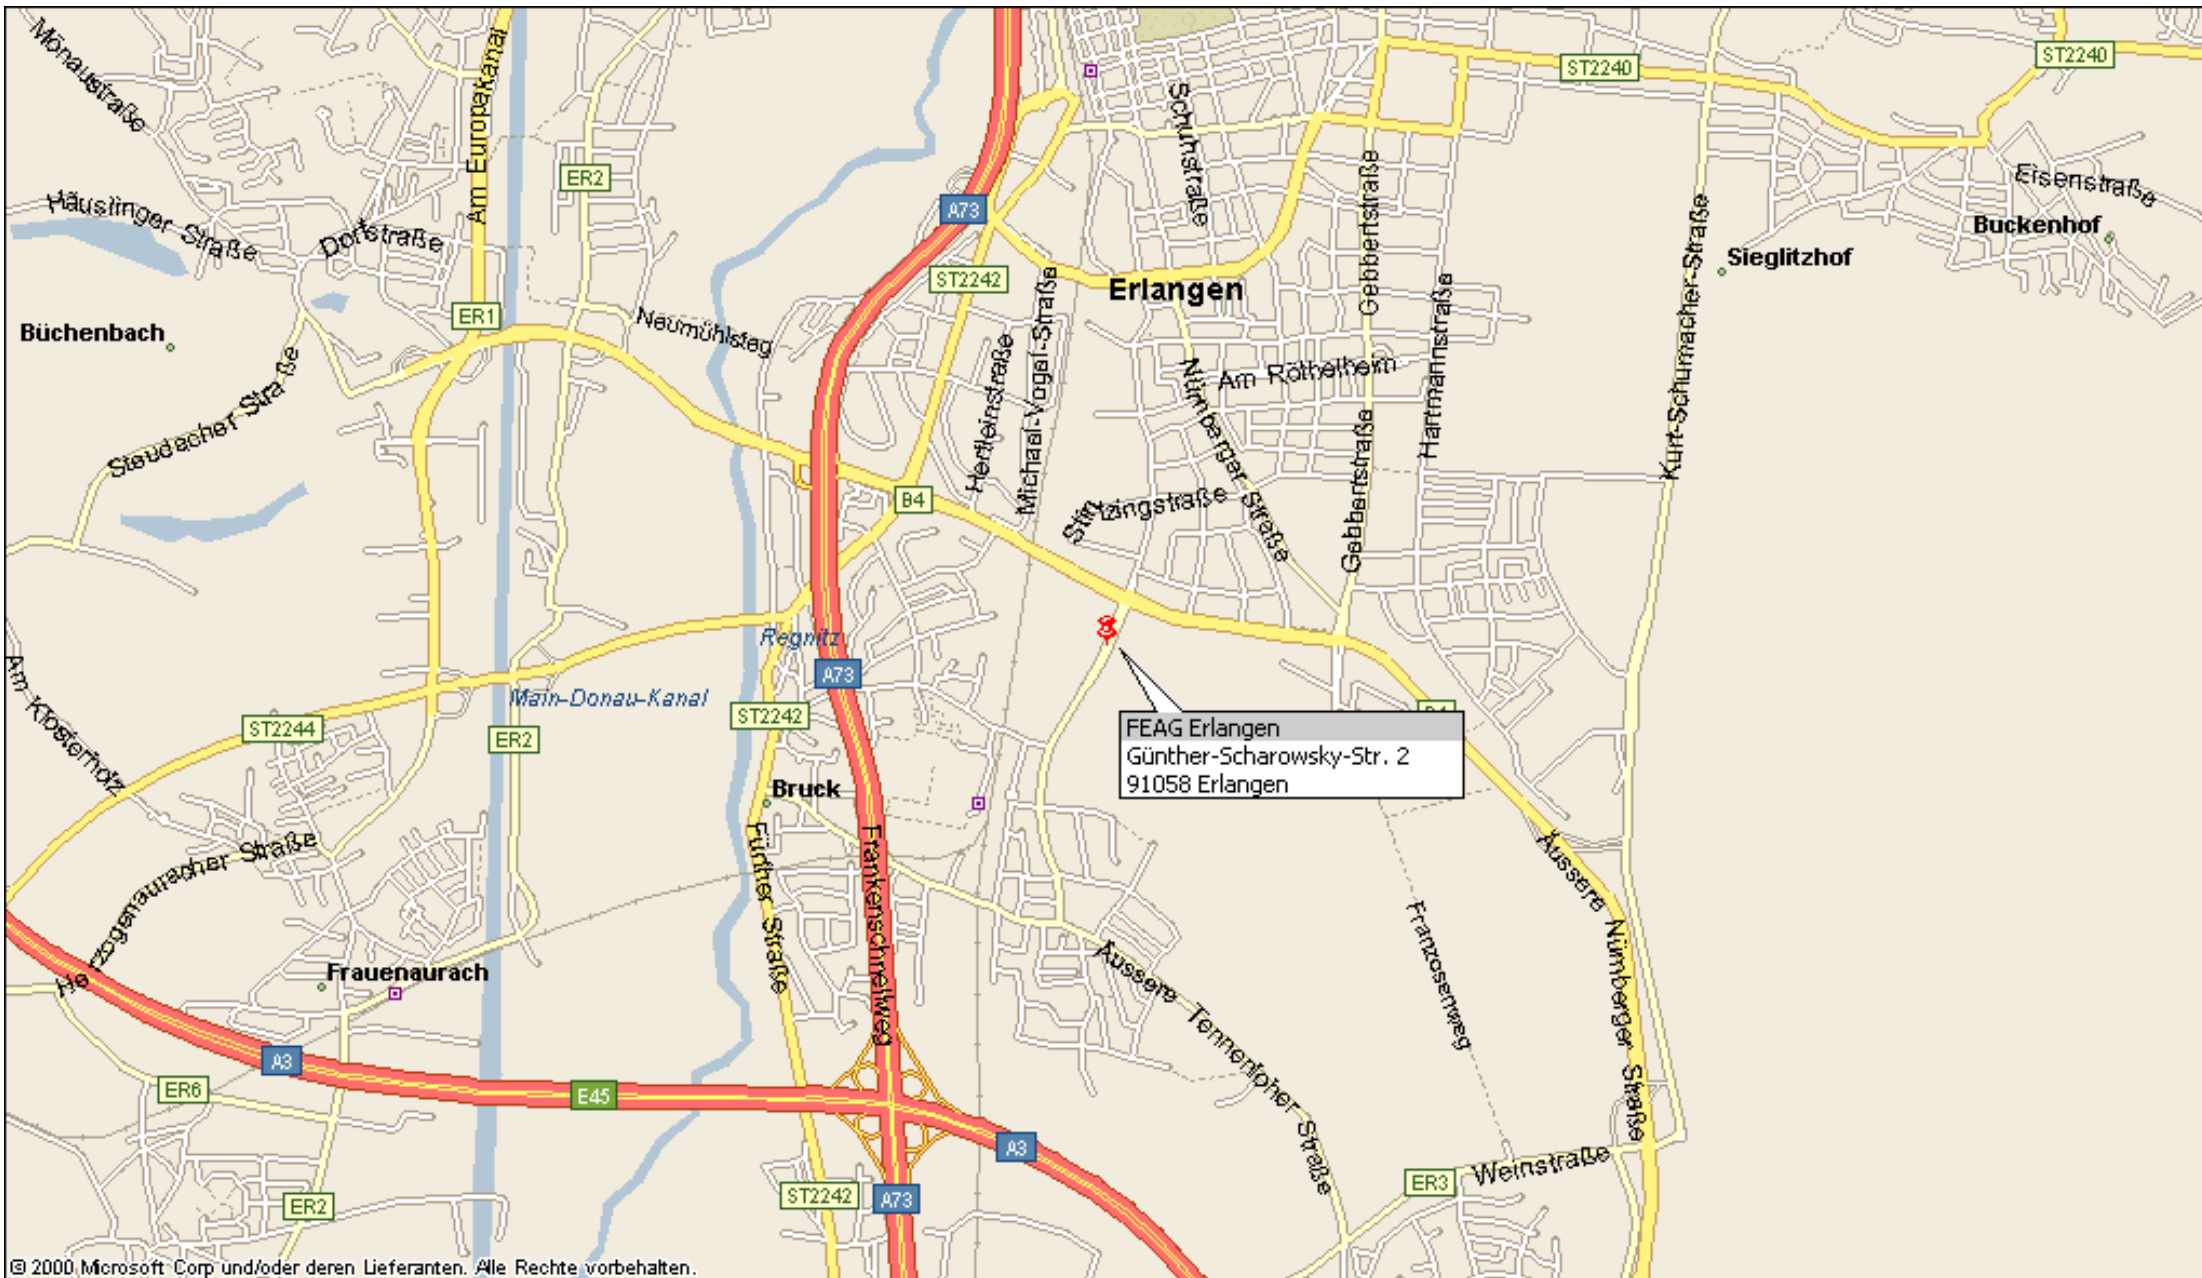

# Lageplan FEAG Erlangen

# Lageplan FEAG Erlangen

- Mit dem Flugzeug:

Vom Flughafen Nürnberg entweder mit Taxi oder mit einem Mietwagen auf die Erlanger Straße, dann 12,1 km in Richtung Erlangen fahren; an zweiter Kreuzung links abbiegen, dann nach 30 m rechts befindet sich die Pforte.

- Mit dem Auto:

Vom München / Frankfurt kommend auf der A9 bzw. A3, Ausfahrt (83)(15) „Fürth / Erlangen“ auf die A73 Richtung Erlangen, bei der Ausfahrt „Erlangen-Bruck“ die Stadtautobahn verlassen, danach bei der Kreuzung unten rechts fahren auf die Paul-Gossen-Straße, bei der 2. Kreuzung rechts in die Günther-Scharowsky-Str. einbiegen, nach 30 m rechts befindet sich die Pforte.

- Mit öffentlichen Verkehrsmitteln:

Vom Erlanger Bahnhof vom Bahnhofplatz mit Buslinie 281 / 286 bis zu Haltestelle Günther-Scharowsky-Str. Ost fahren.